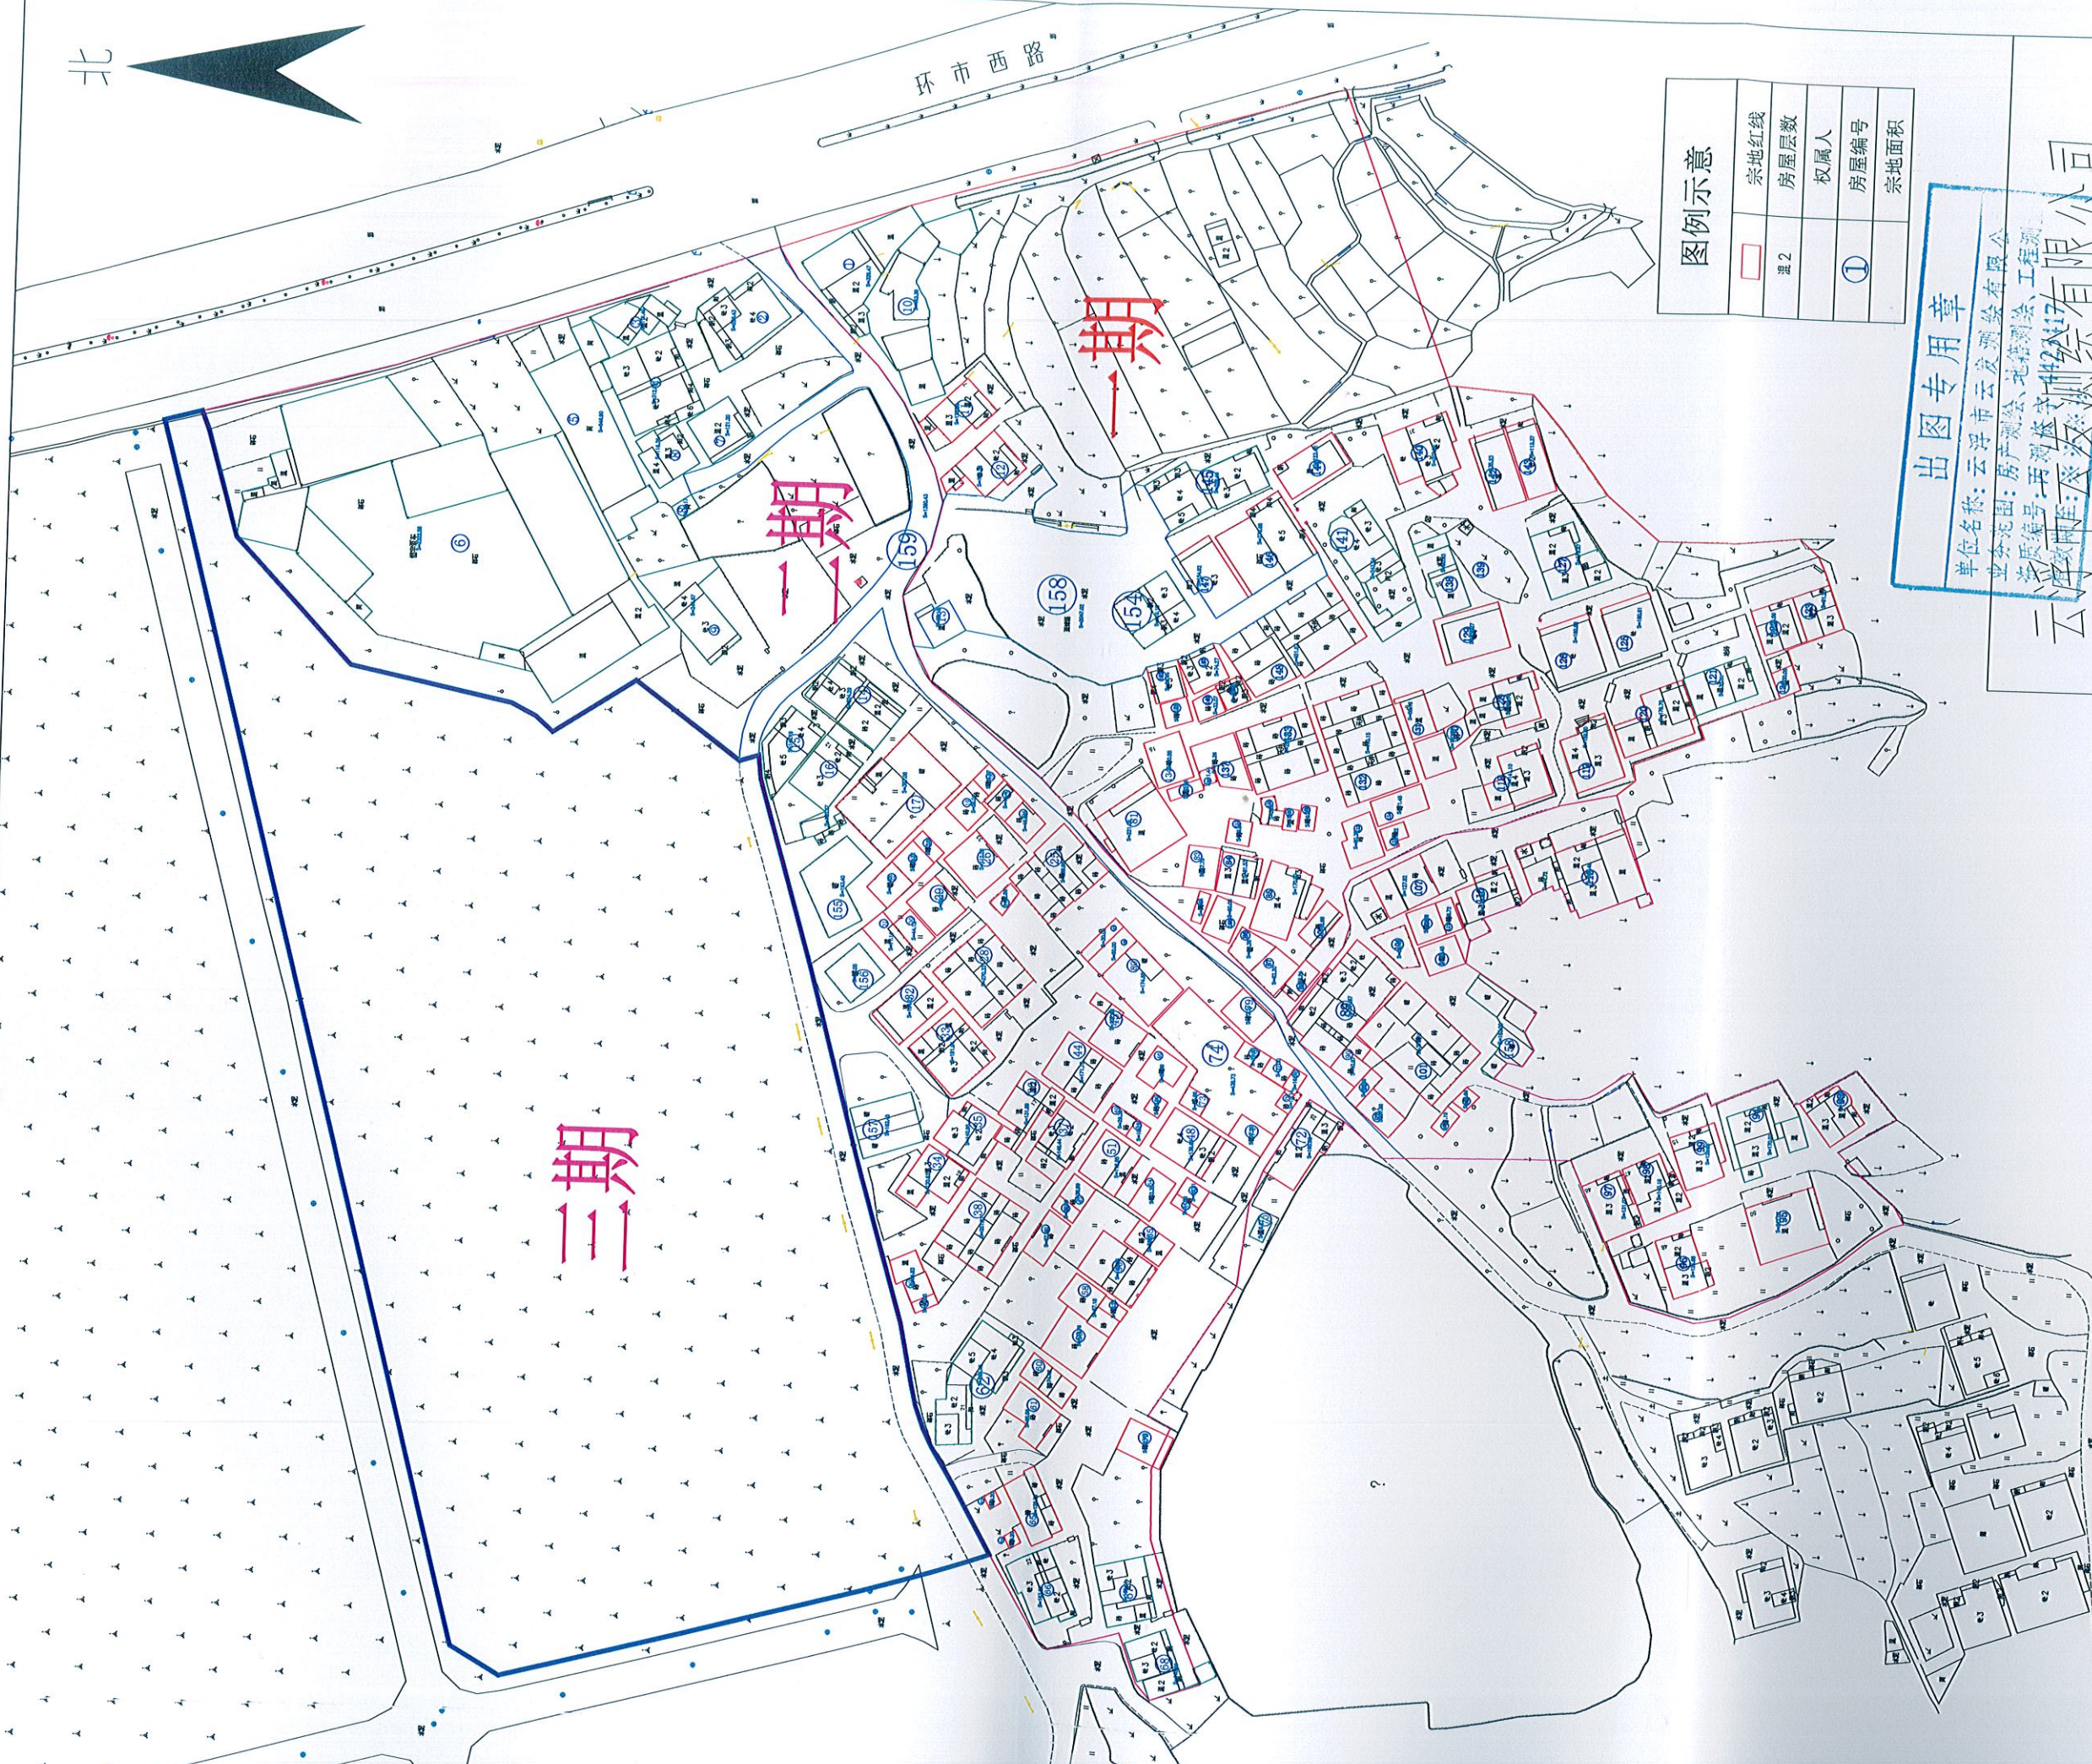

云浮市云城区街道鹏石村委大睦塘村土地详查分户图

图例示意

宗地红线	①
房屋层数	②
权属人	③
房屋编号	④
宗地面积	⑤

出图专用章

单位名称: 云浮市云发测绘有限公司
 业务范围: 房产测绘、地籍测绘、工程测
 绘、地质测绘、再测绘、地籍测绘、工程测
 绘、地质测绘、再测绘、地籍测绘、工程测
 绘、地质测绘、再测绘、地籍测绘、工程测

委托单位	深圳富润屋投资发展有限公司
测绘地址	云城区环市西路鹏石村委大睦塘村

大睦塘村用地面积S=84510.09 平方米