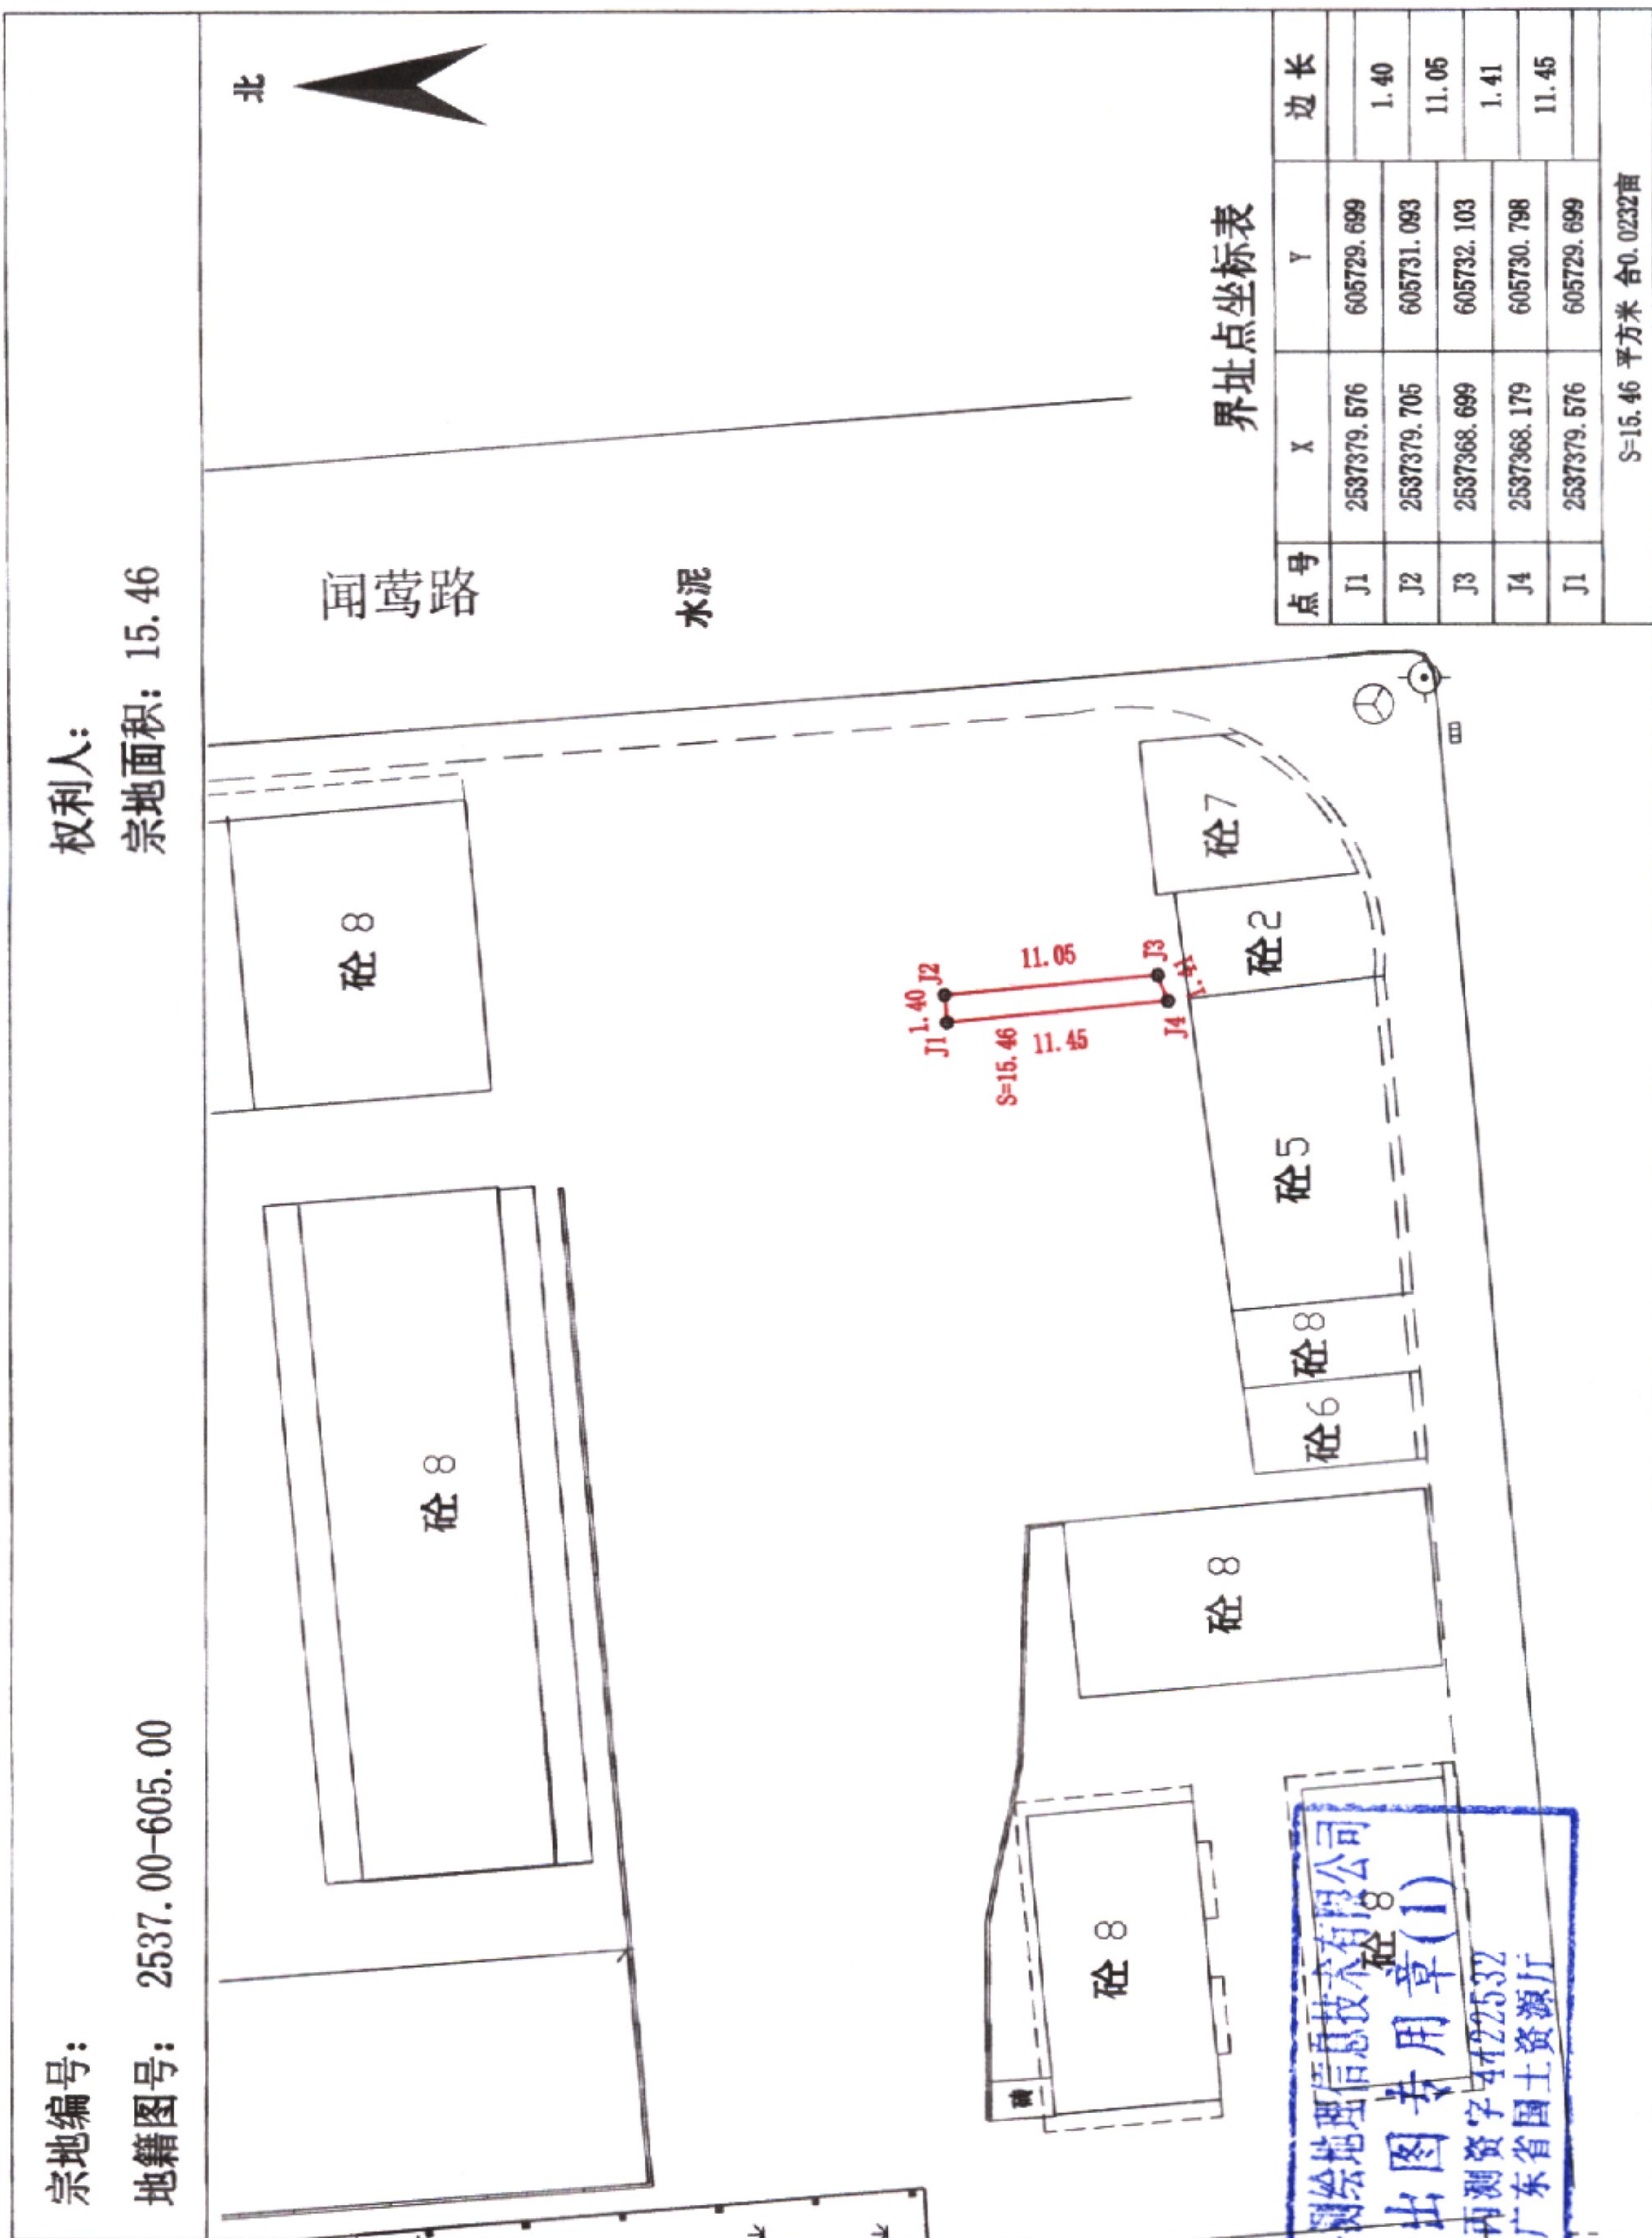

宗地图

单位: $m.m^2$

宗地编号:

地籍图号:

权利人:

宗地面积:

广州市邦科测绘地理信息技术

广州市邦科测绘地理信息技术有限公司
 测绘专用章(1)
 证书编号: 4422532
 发证单位: 广东省国土资源厅

绘图日期: 2018年3月13日

1:500

绘图员: 何斌

2019年3月解托测绘公司上 1000五中队长系

审核员: 马建臣