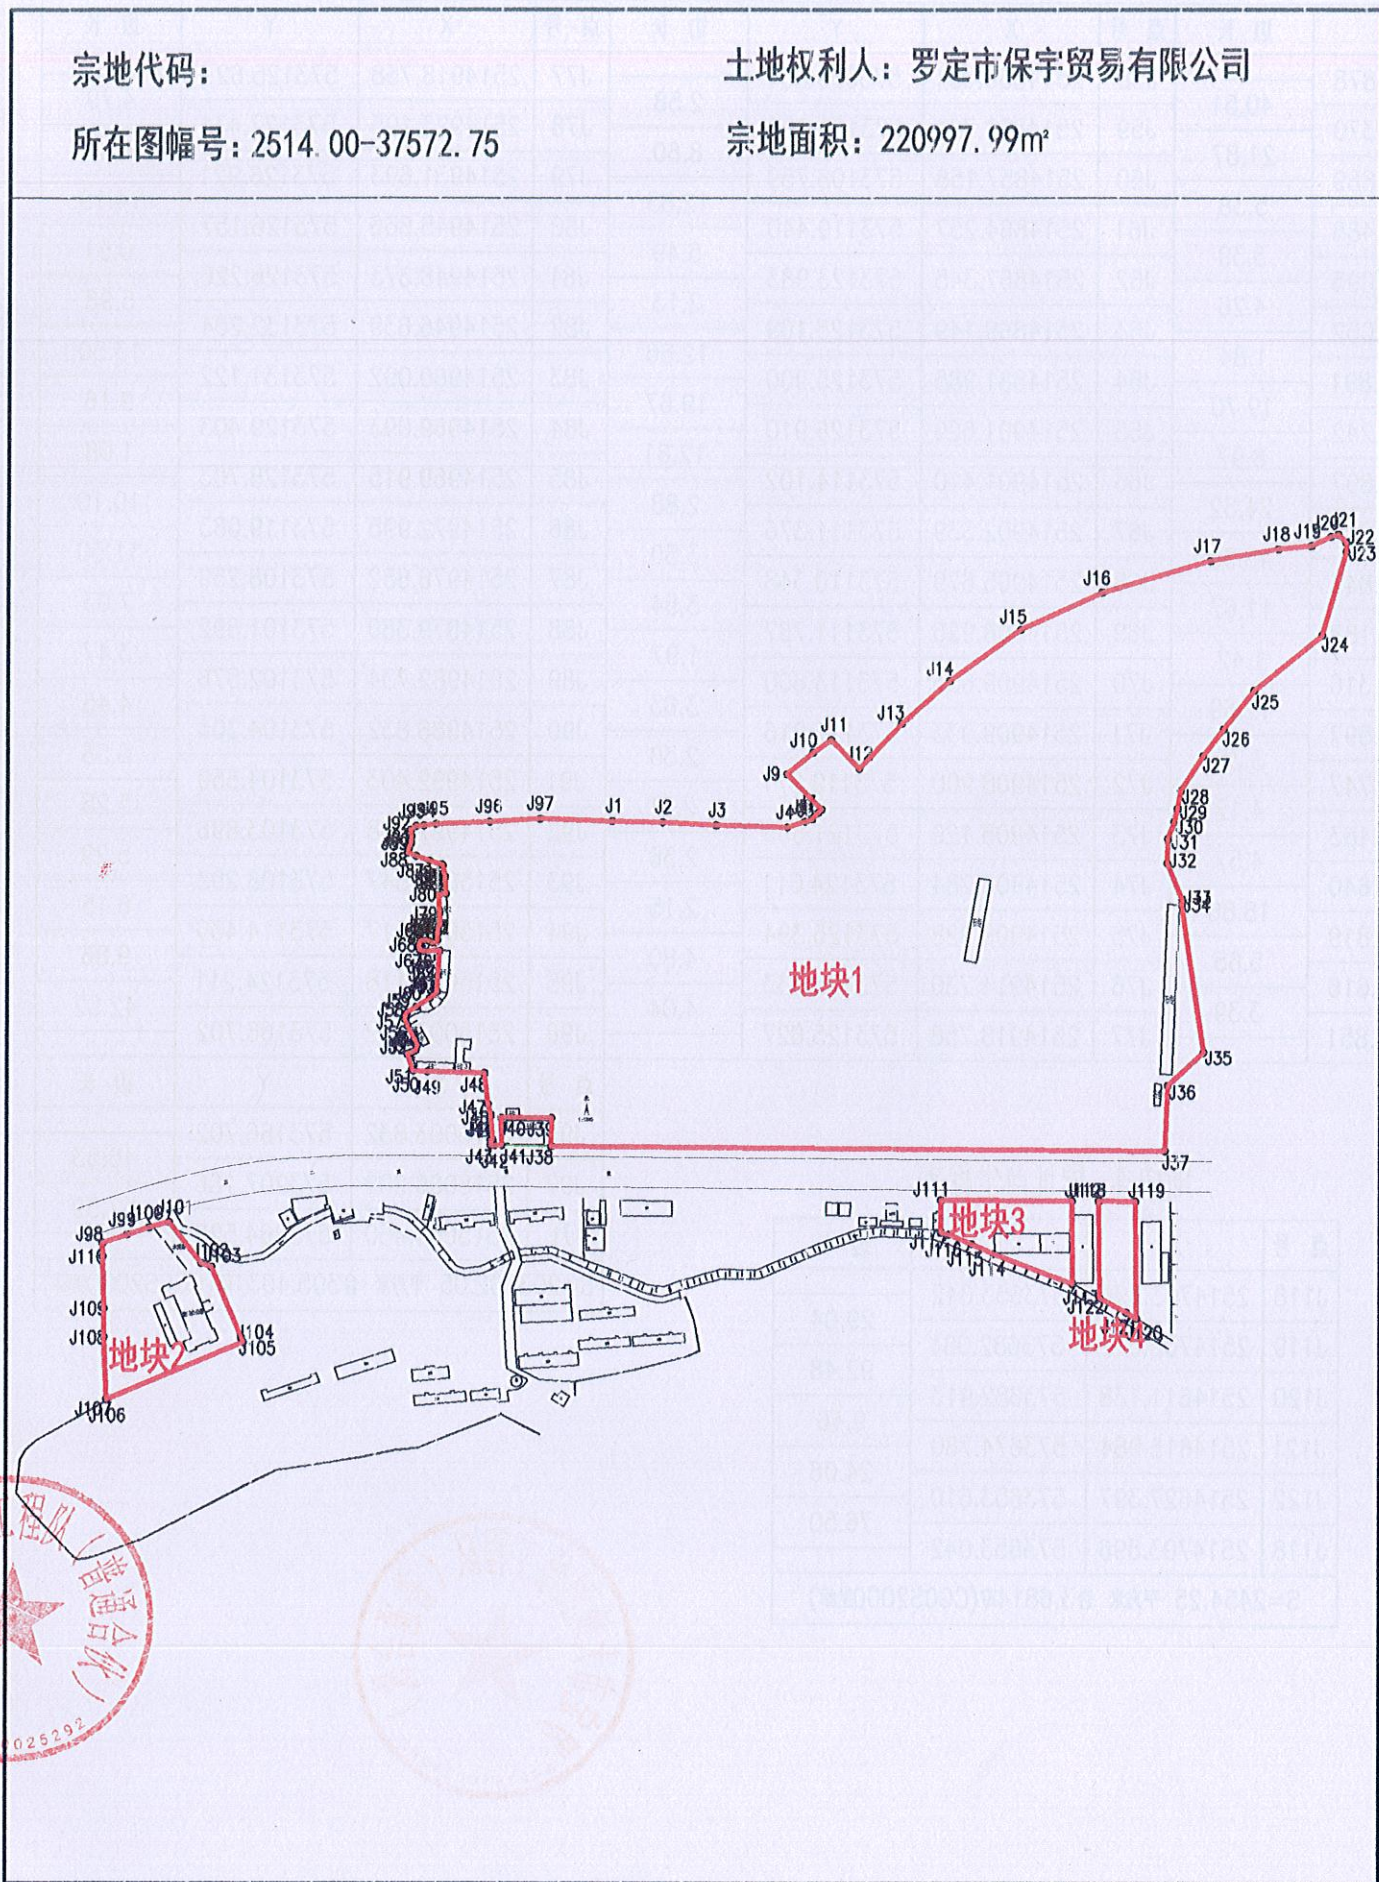

# 宗地图

单位: m.m<sup>2</sup>

宗地代码:

土地权利人: 罗定市保宇贸易有限公司

所在图幅号: 2514.00-37572.75

宗地面积: 220997.99m<sup>2</sup>

比例尺: 1: 800

罗定市大地测绘工程队(普通合伙)