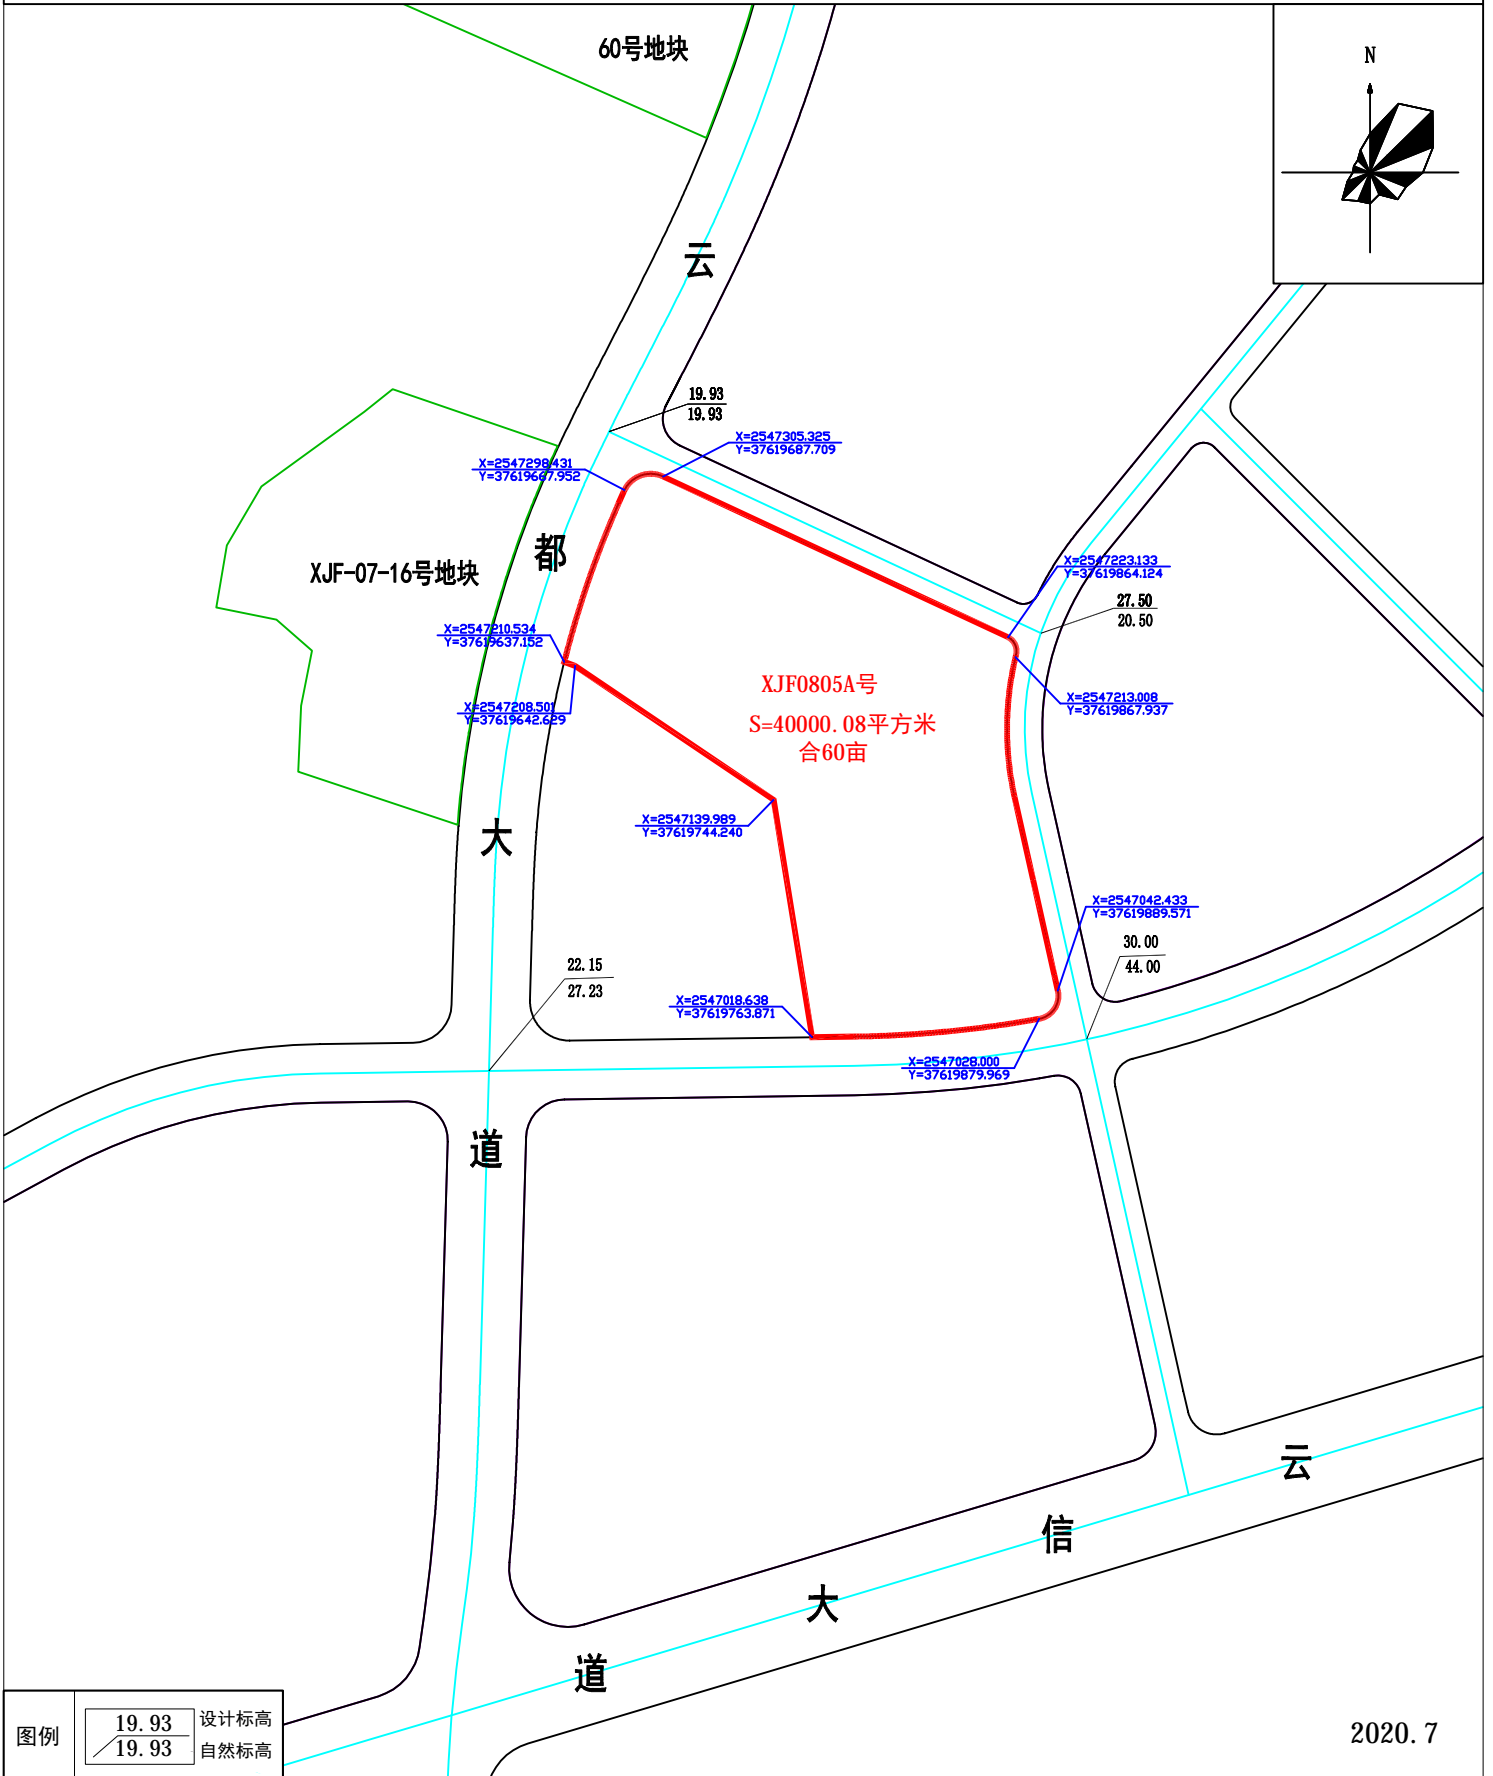

附图:

云浮西江新城麦洲片区XJF0805A号地块用地红线图

(稿)

图例

| | | |
|--|-------|------|
| | 19.93 | 设计标高 |
| | 19.93 | 自然标高 |

2020.7